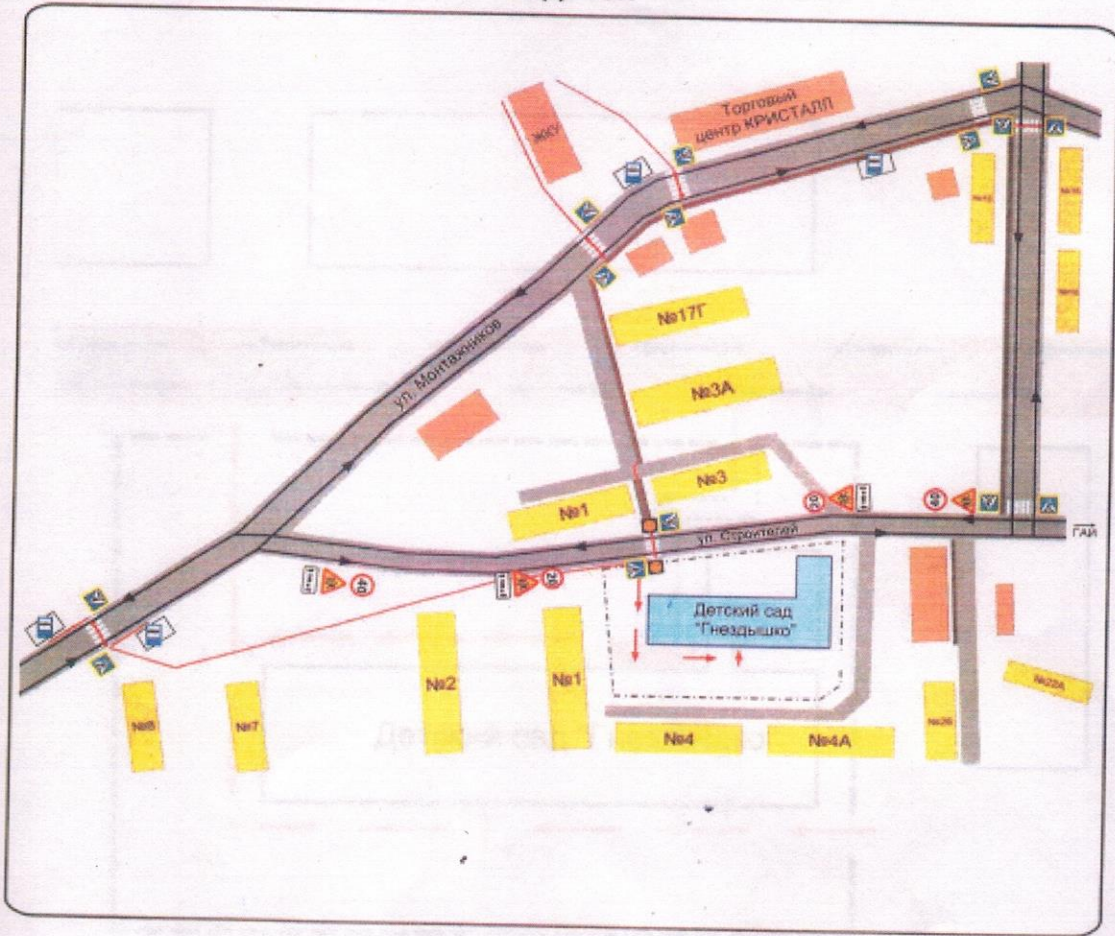

**План-схема
района расположения ОУ,
пути движения транспортных средств
и детей**

Условные обозначения:

- жилая застройка
- нежилая застройка
- проезжая часть
- тротуар

- движение транспортных средств
- движение детей (учеников) в (из) образовательное учреждение
- ограждения
- светофор

- автобусная остановка
- пешеходный переход
- дети
- ограничение максимальной скорости